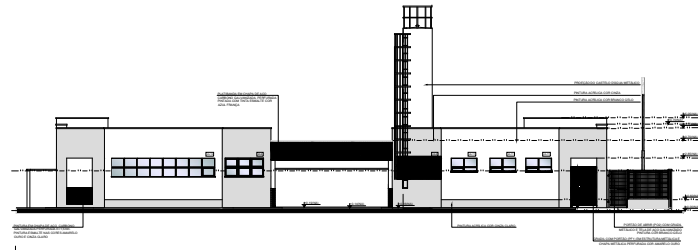

Fachada Frontal  
1:100

Fachada Lateral Direita  
1:100

Fachada Posterior  
1:100

Fachada Lateral Esquerda  
1:100

Corte BB  
1:100

Corte CC  
1:100

ARQUITETURA

  		
<b>LUZIANIA - GO</b>		
ENDEREÇO: Rua 436, Parque Estrela D'Alva IX e X, Luziânia - GO		
PROPRIETÁRIO: PREFEITURA MUNICIPAL DE LUZIANIA		
AUTOR DO PROJETO: FLAUBERT DA SILVA ALMEIDA CREA 31641/D-DF		
PROPRIETÁRIO: PREFEITURA MUNICIPAL DE LUZIANIA ESCOLA MUNICIPAL JOSE ANTONIO DA ROCHA CNPJ: 01.169.416/0001-09		
AUTOR DO PROJETO: Flaubert da Silva Almeida FLAUBERT DA SILVA ALMEIDA CREA 31641/D-DF		
<small>DIREITOS AUTORES DESTES PROJETOS PERTENCEM AOS PROFISSIONAIS ACIMA CITADOS, E PROIBIDA A SUA REPRODUÇÃO, MODIFICAÇÃO, CÓPIA, ALTERAÇÃO, COPIAGEM, ART. 17, LEI 9.693/98.</small>		
FOLHA	EDUCACIONAL	AREA m²
02/07	CORTES E FACHADA	VER QUADRO DE AREAS
DATA: MARÇO/2022	ESCALA: INDICADAS	DESENHO: