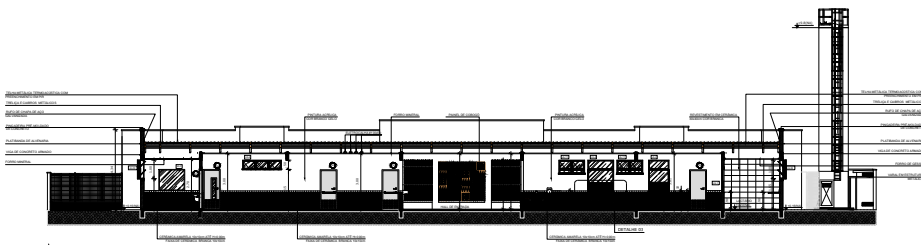

Fachada Frontal  
1:100

Fachada Lateral Direita  
1:100

Fachada Posterior  
1:100

Fachada Lateral Esquerda  
1:100

Corte BB  
1:100

Corte CC  
1:100

ARQUITETURA

  		
<b>LUZIANIA - GO</b>		
ENDEREÇO: Rua 436, Parque Estrela D'Alva IX e X, Luziânia - GO		
PROPRIETÁRIO: PREFEITURA MUNICIPAL DE LUZIANIA		
AUTOR DO PROJETO: FLAUBERT DA SILVA ALMEIDA CREA 31641/D-DF		
PROPRIETÁRIO: PREFEITURA MUNICIPAL DE LUZIANIA ESCOLA MUNICIPAL JOSE ANTONIO DA ROCHA CNPJ: 01.169.416/0001-09		
AUTOR DO PROJETO: Flaubert da Silva Almeida FLAUBERT DA SILVA ALMEIDA CREA 31641/D-DF		
<small>DIREITOS AUTORES DESTES PROJETOS PERTENCEM AOS PROFISSIONAIS ACIMA CITADOS, E PROIBIDA A SUA REPRODUÇÃO, MODIFICAÇÃO, CÓPIA, ALTERAÇÃO, COPIAGEM, ART. 17, LEI 9.693/98.</small>		
FOLHA	EDUCACIONAL	AREA m²
02/07	CORTES E FACHADA	VER QUADRO DE AREAS
DATA: MARÇO/2022	ESCALA: INDICADAS	DESENHO: