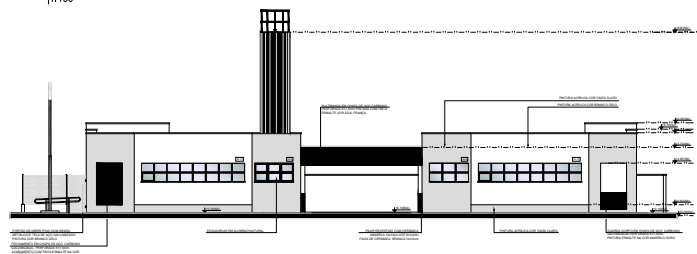

Fachada Frontal  
1:100

Fachada Lateral Direita  
1:100

Fachada Posterior  
1:100

Fachada Lateral Esquerda  
1:100

Corte BB  
1:100

Corte CC  
1:100

ARQUITETURA

  		
<b>LUZIANIA - GO</b>		
ENDEREÇO: Rua 436, Parque Estrela D'Alva IX e X, Luziânia - GO		
PROPRIETÁRIO: PREFEITURA MUNICIPAL DE LUZIANIA		
AUTOR DO PROJETO: FLAUBERT DA SILVA ALMEIDA CREA 31641/D-DF		
PROPRIETÁRIO: PREFEITURA MUNICIPAL DE LUZIANIA ESCOLA MUNICIPAL JOSE ANTONIO DA ROCHA CNPJ: 01.169.416/0001-09		
AUTOR DO PROJETO: Flaubert da Silva Almeida FLAUBERT DA SILVA ALMEIDA CREA 31641/D-DF		
<small>DIREITOS AUTORES DESTES PROJETOS PERTENCEM AOS PROFISSIONAIS ACIMA CITADOS, E PROIBIDA A SUA REPRODUÇÃO, MODIFICAÇÃO, CÓPIA, ALTERAÇÃO, COPIAGEM, ART. 17, LEI 9.693/98.</small>		
FOLHA	EDUCACIONAL	AREA m²
02/07	CORTES E FACHADA	VER QUADRO DE AREAS
DATA: MARÇO/2022	ESCALA: INDICADAS	DESENHO: