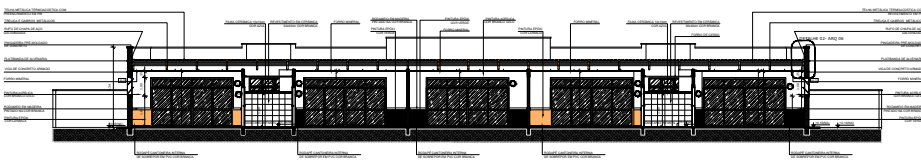

Fachada Frontal  
1:100

Fachada Lateral Direita  
1:100

Fachada Posterior  
1:100

Fachada Lateral Esquerda  
1:100

Corte BB  
1:100

Corte CC  
1:100

ARQUITETURA

  		
<b>LUZIANIA - GO</b>		
ENDEREÇO: Rua 436, Parque Estrela D'Alva IX e X, Luziânia - GO		
PROPRIETÁRIO: PREFEITURA MUNICIPAL DE LUZIANIA		
AUTOR DO PROJETO: FLAUBERT DA SILVA ALMEIDA CREA 31641/D-DF		
PROPRIETÁRIO: PREFEITURA MUNICIPAL DE LUZIANIA ESCOLA MUNICIPAL JOSE ANTONIO DA ROCHA CNPJ: 01.169.416/0001-09		
AUTOR DO PROJETO: Flaubert da Silva Almeida FLAUBERT DA SILVA ALMEIDA CREA 31641/D-DF		
<small>DIREITOS AUTORES DESTES PROJETOS PERTENCEM AOS PROFISSIONAIS ACIMA CITADOS, E PROIBIDA A SUA REPRODUÇÃO, MODIFICAÇÃO, CÓPIA, ALTERAÇÃO, COPIAGEM, ART. 17, LEI 9.693/98.</small>		
FOLHA	EDUCACIONAL	AREA m²
02/07	CORTES E FACHADA	VER QUADRO DE AREAS
DATA: MARÇO/2022	ESCALA: INDICADAS	DESENHO: