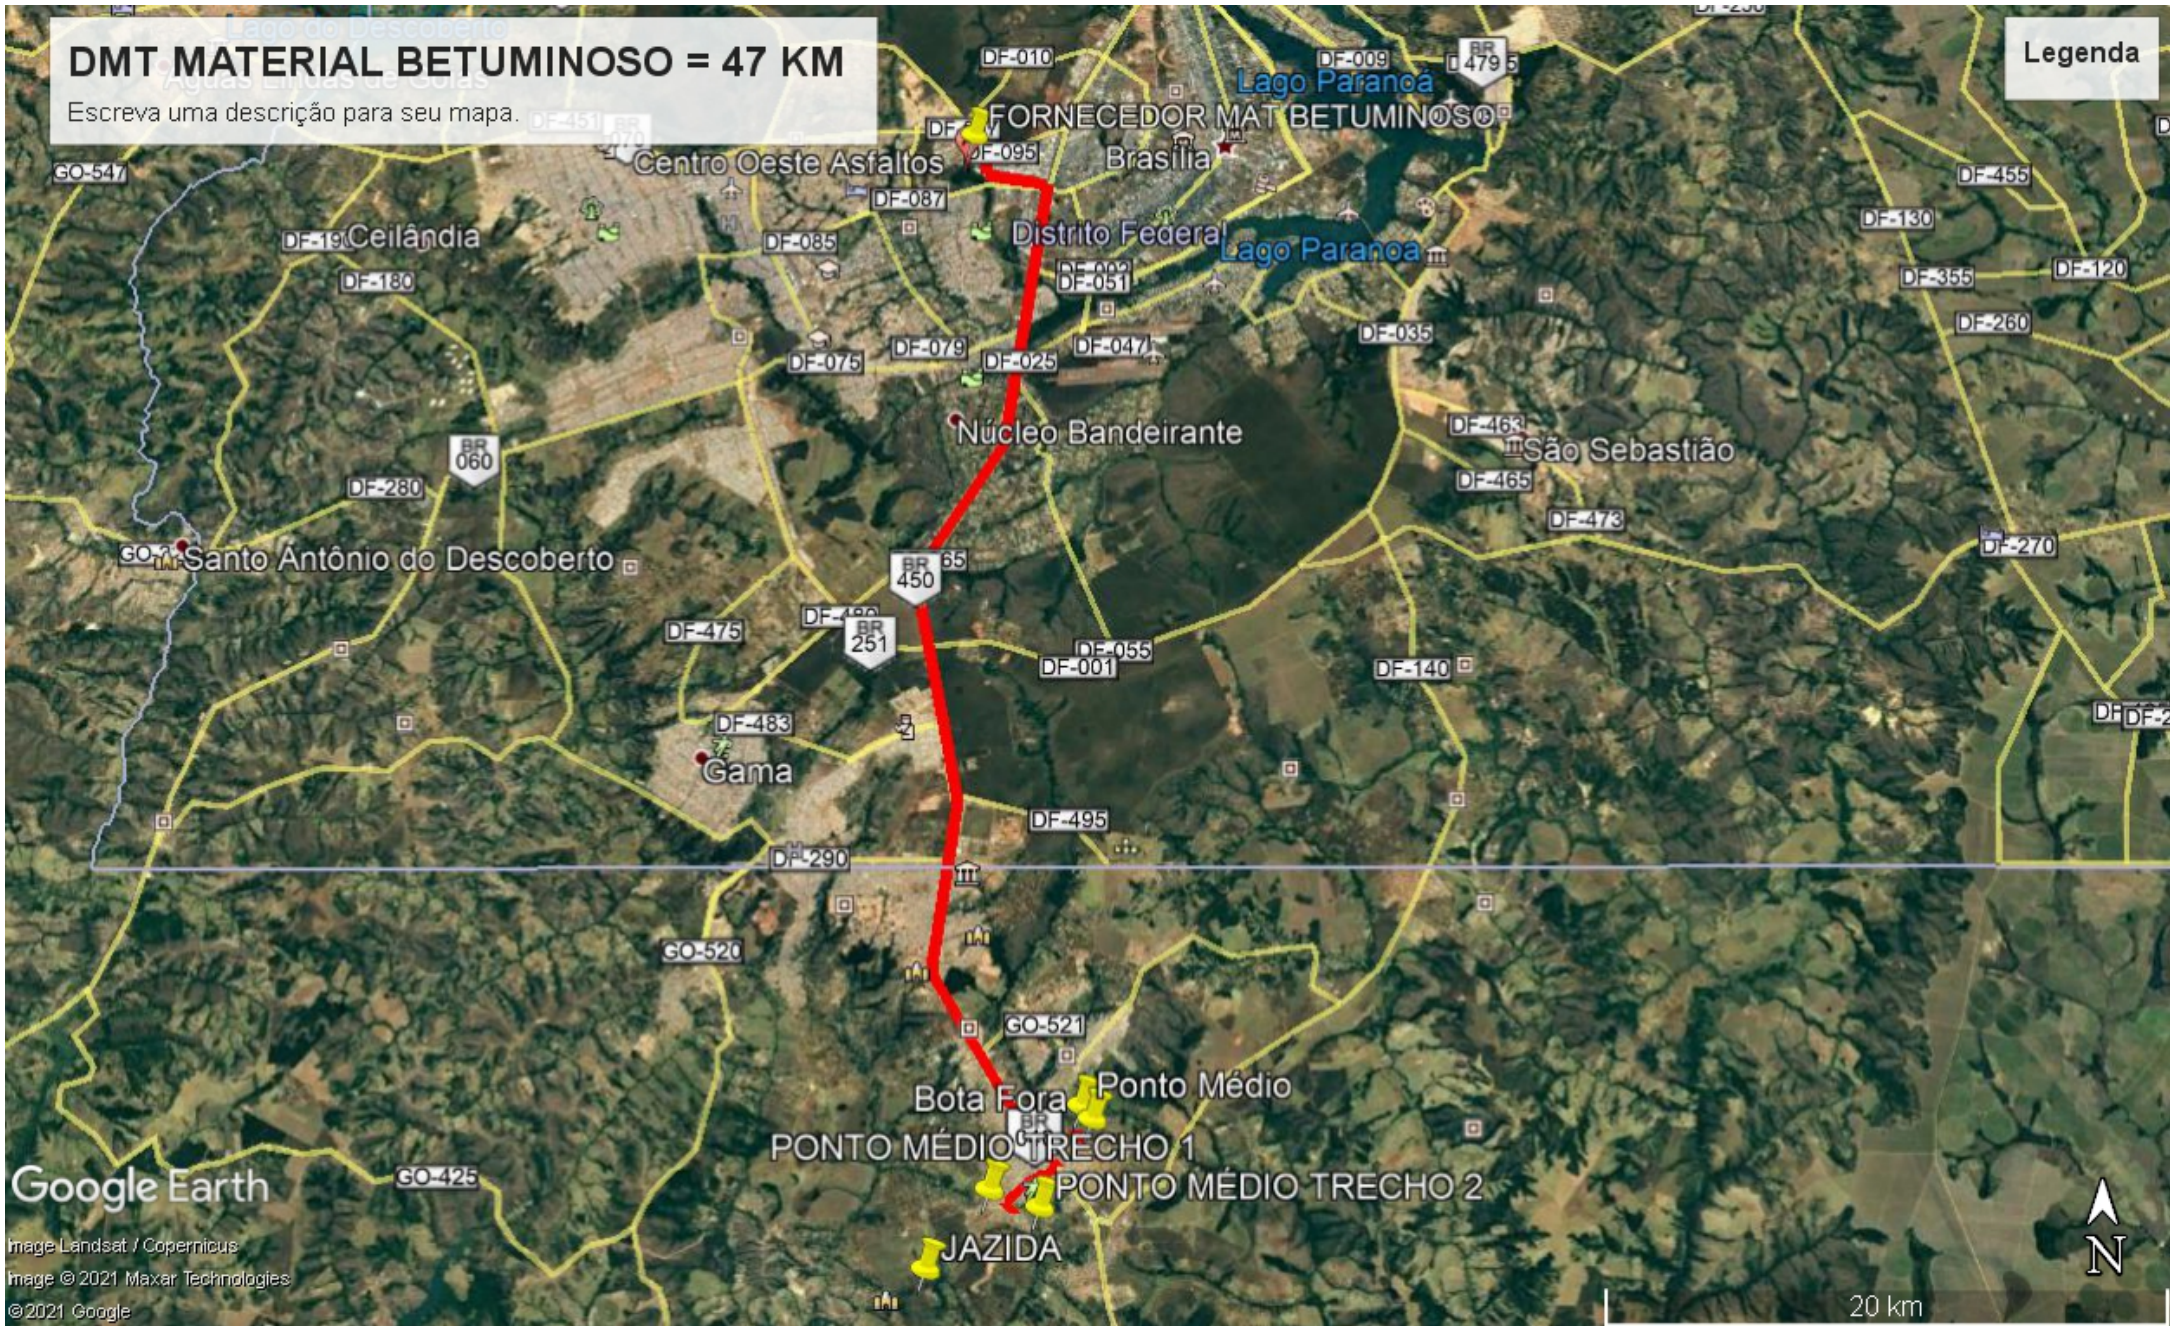

CROQUI AGREGADOS DMT=88,8KM

Escreva uma descrição para seu mapa.

Legenda

- ★ Brasília
- Caminho sem título
- Caminho sem título
- Elemento 1
- 📍 Pedreira Contagem
- ▲ Pico do Roncador

Antonio Vieira

DMT MATERIAL BETUMINOSO = 47 KM

Escreva uma descrição para seu mapa.

Legenda

Google Earth

Image Landsat / Copernicus
Image © 2021 Maxar Technologies
© 2021 Google

Antonio Vieira

DMT BOTAFORA TRECHO 1 = 4,8 KM

Escreva uma descrição para seu mapa.

Legenda

Google Earth

Image © 2021 Maxar Technologies
© 2021 Google

Antonio Vitor

DMT BOTAFORA 7,1 KM

Escreva uma descrição para seu mapa.

Legenda

Google Earth

Image © 2021 Maxar Technologies
© 2021 Google

mitiano vilas

DMT JAZIDA TRECHO 1 = 4,8 KM

Escreva uma descrição para seu mapa.

Legenda

PONTO MÉDIO TRECHO 1

JAZIDA

Google Earth