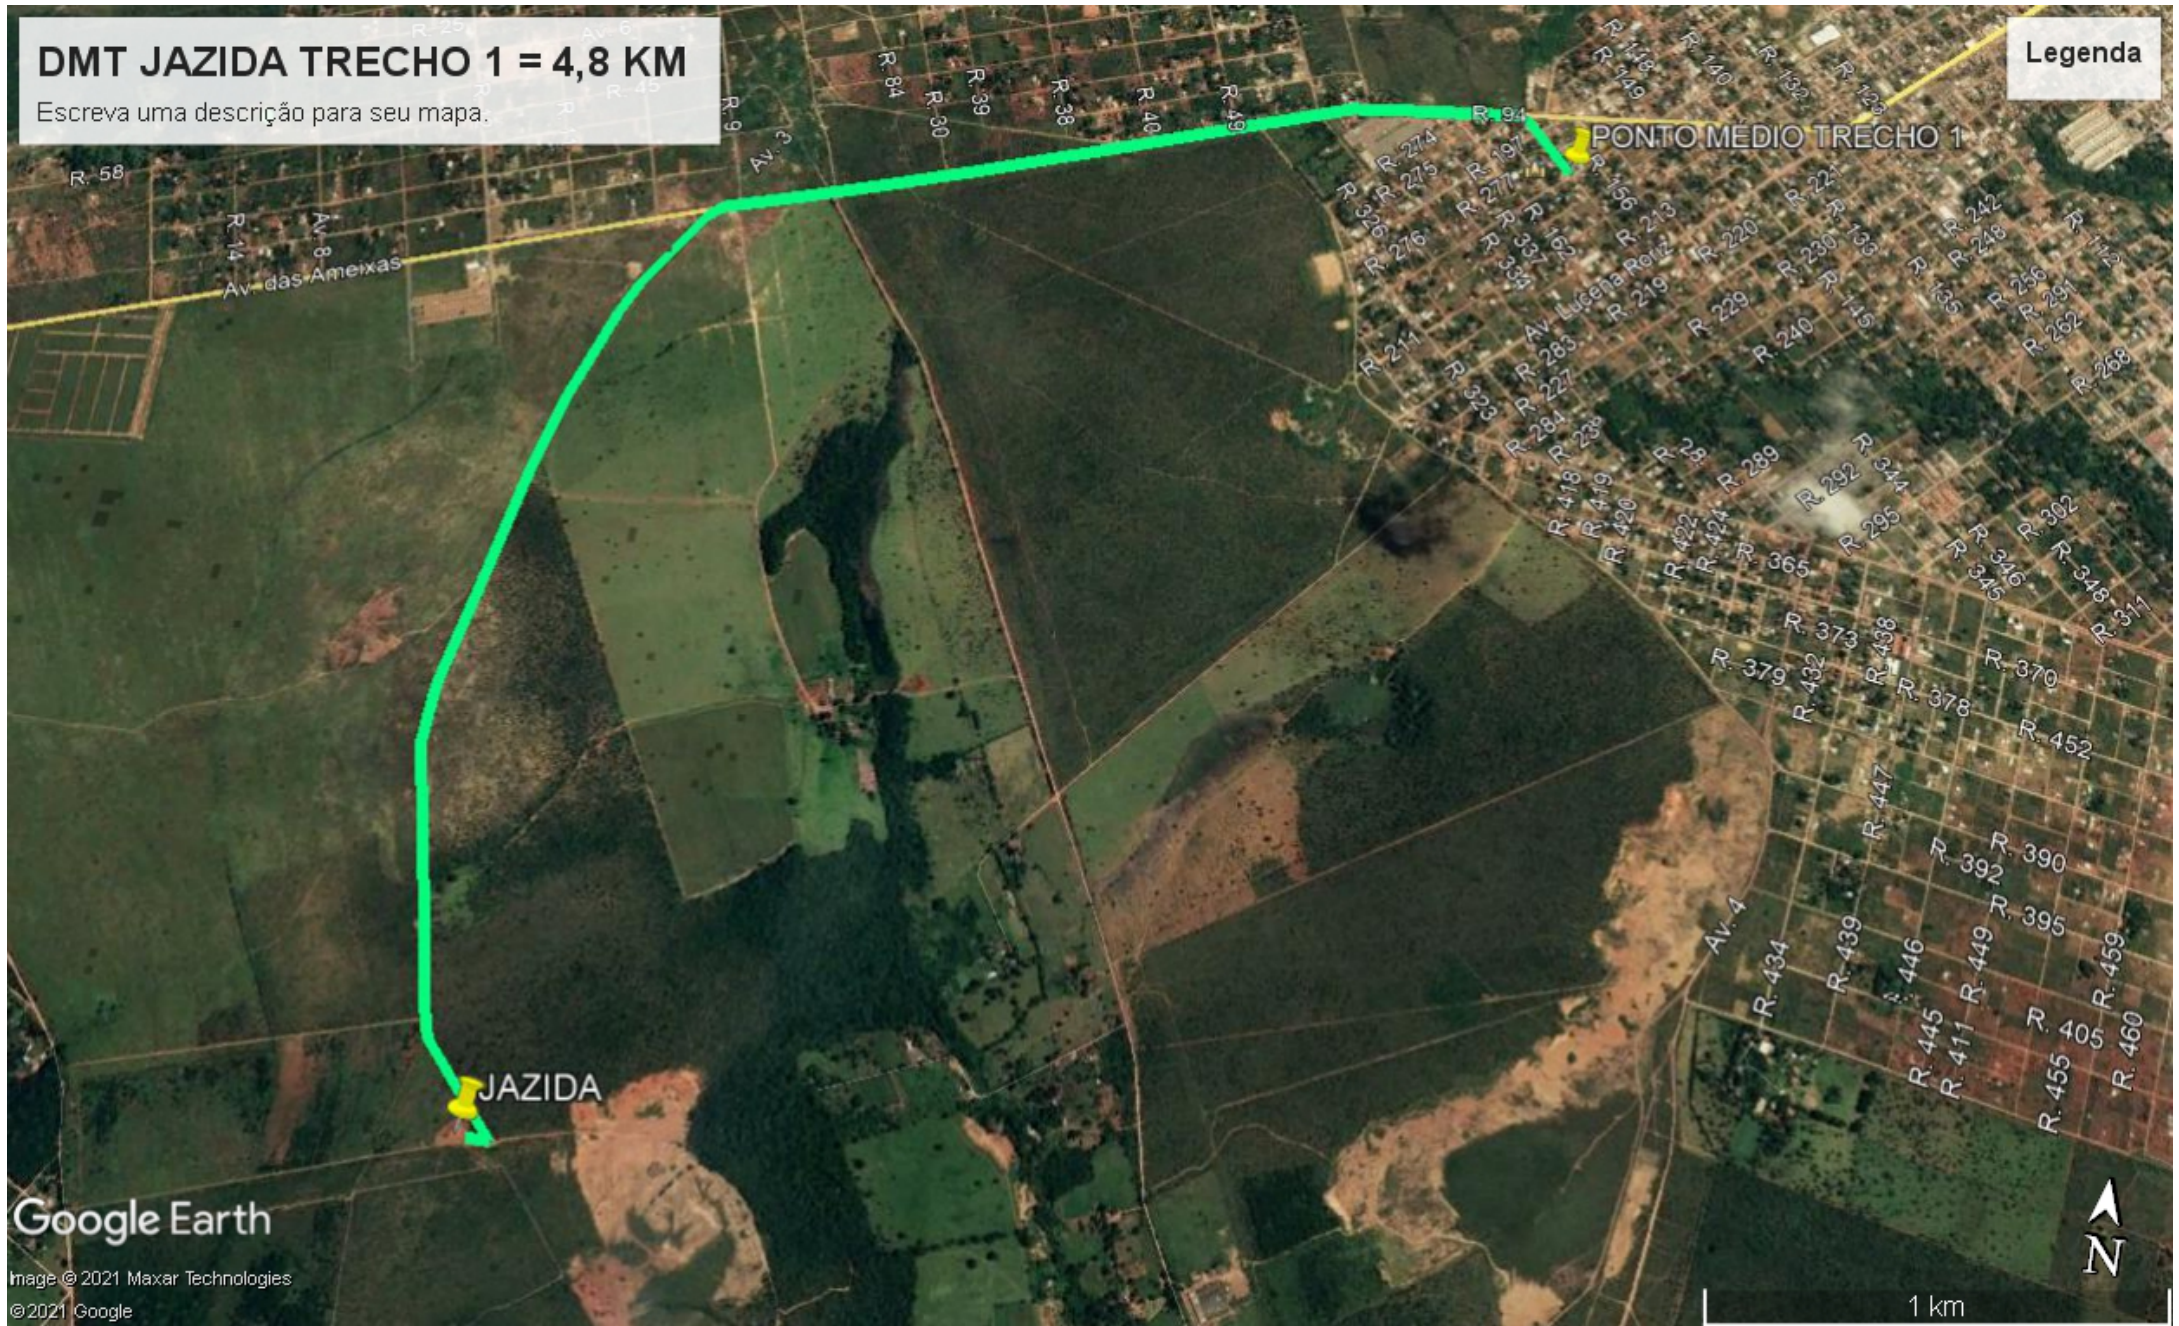

Escreva uma descrição para seu mapa.

Legenda

Google Earth

Image Landsat / Copernicus
Image © 2021 Maxar Technologies
© 2021 Google

Antonio Vieira

DMT BOTAFORA TRECHO 1 = 4,8 KM

Escreva uma descrição para seu mapa.

Legenda

Google Earth

Image © 2021 Maxar Technologies
© 2021 Google

Antonio Vitor

DMT BOTAFORA 7,1 KM

Escreva uma descrição para seu mapa.

Legenda

Google Earth

Image © 2021 Maxar Technologies
© 2021 Google

mitiano vilas

DMT JAZIDA TRECHO 1 = 4,8 KM

Escreva uma descrição para seu mapa.

Legenda

PONTO MÉDIO TRECHO 1

JAZIDA

Google Earth

Image © 2021 Maxar Technologies
© 2021 Google

1 km

Miltono Vieira

DMT JAZIDA TRECHO 2 = 7,1 KM

Escreva uma descrição para seu mapa.

Legenda

Google Earth

Image © 2021 Maxar Technologies
© 2021 Google