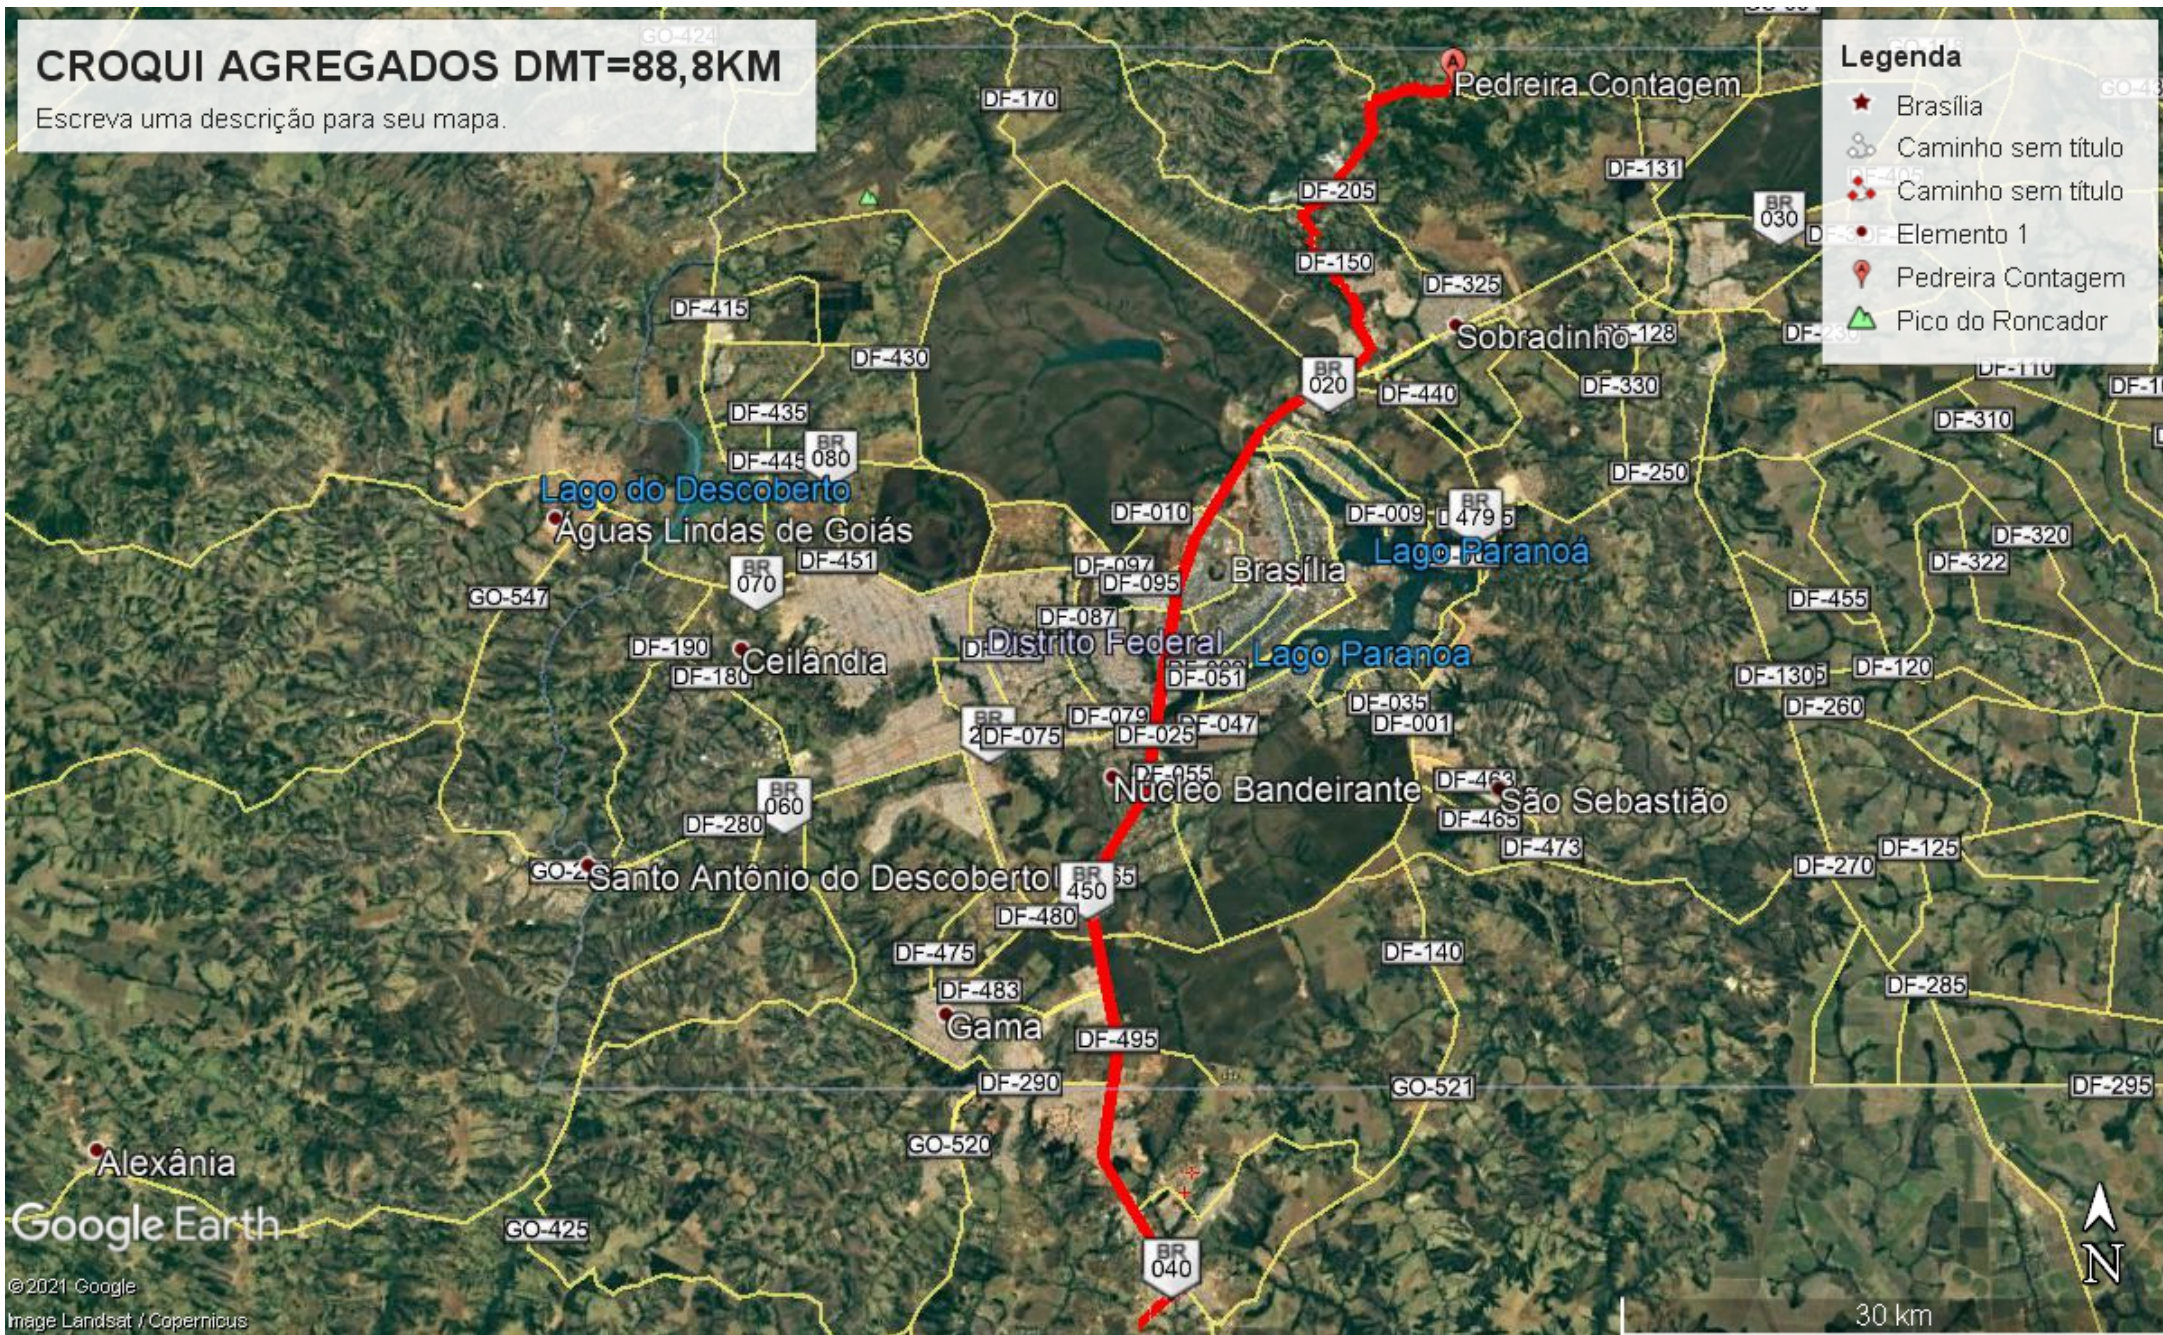

CROQUI AGREGADOS DMT=88,8KM

Escreva uma descrição para seu mapa.

Legenda

- ★ Brasília
- Caminho sem título
- Caminho sem título
- Elemento 1
- 📍 Pedreira Contagem
- ▲ Pico do Roncador

Antonio Vieira

DMT MATERIAL BETUMINOSO = 47 KM

Escreva uma descrição para seu mapa.

Legenda

Google Earth

Image Landsat / Copernicus
Image © 2021 Maxar Technologies
© 2021 Google

Antonio Vieira

DMT BOTAFORA TRECHO 1 = 4,8 KM

Escreva uma descrição para seu mapa.

Legenda

Google Earth

Image © 2021 Maxar Technologies
© 2021 Google

Antonio Vitor

DMT BOTAFORA 7,1 KM

Escreva uma descrição para seu mapa.

Legenda

Google Earth

Image © 2021 Maxar Technologies
© 2021 Google

mitiano vilas

DMT JAZIDA TRECHO 1 = 4,8 KM

Escreva uma descrição para seu mapa.

Legenda

PONTO MÉDIO TRECHO 1

JAZIDA

Google Earth