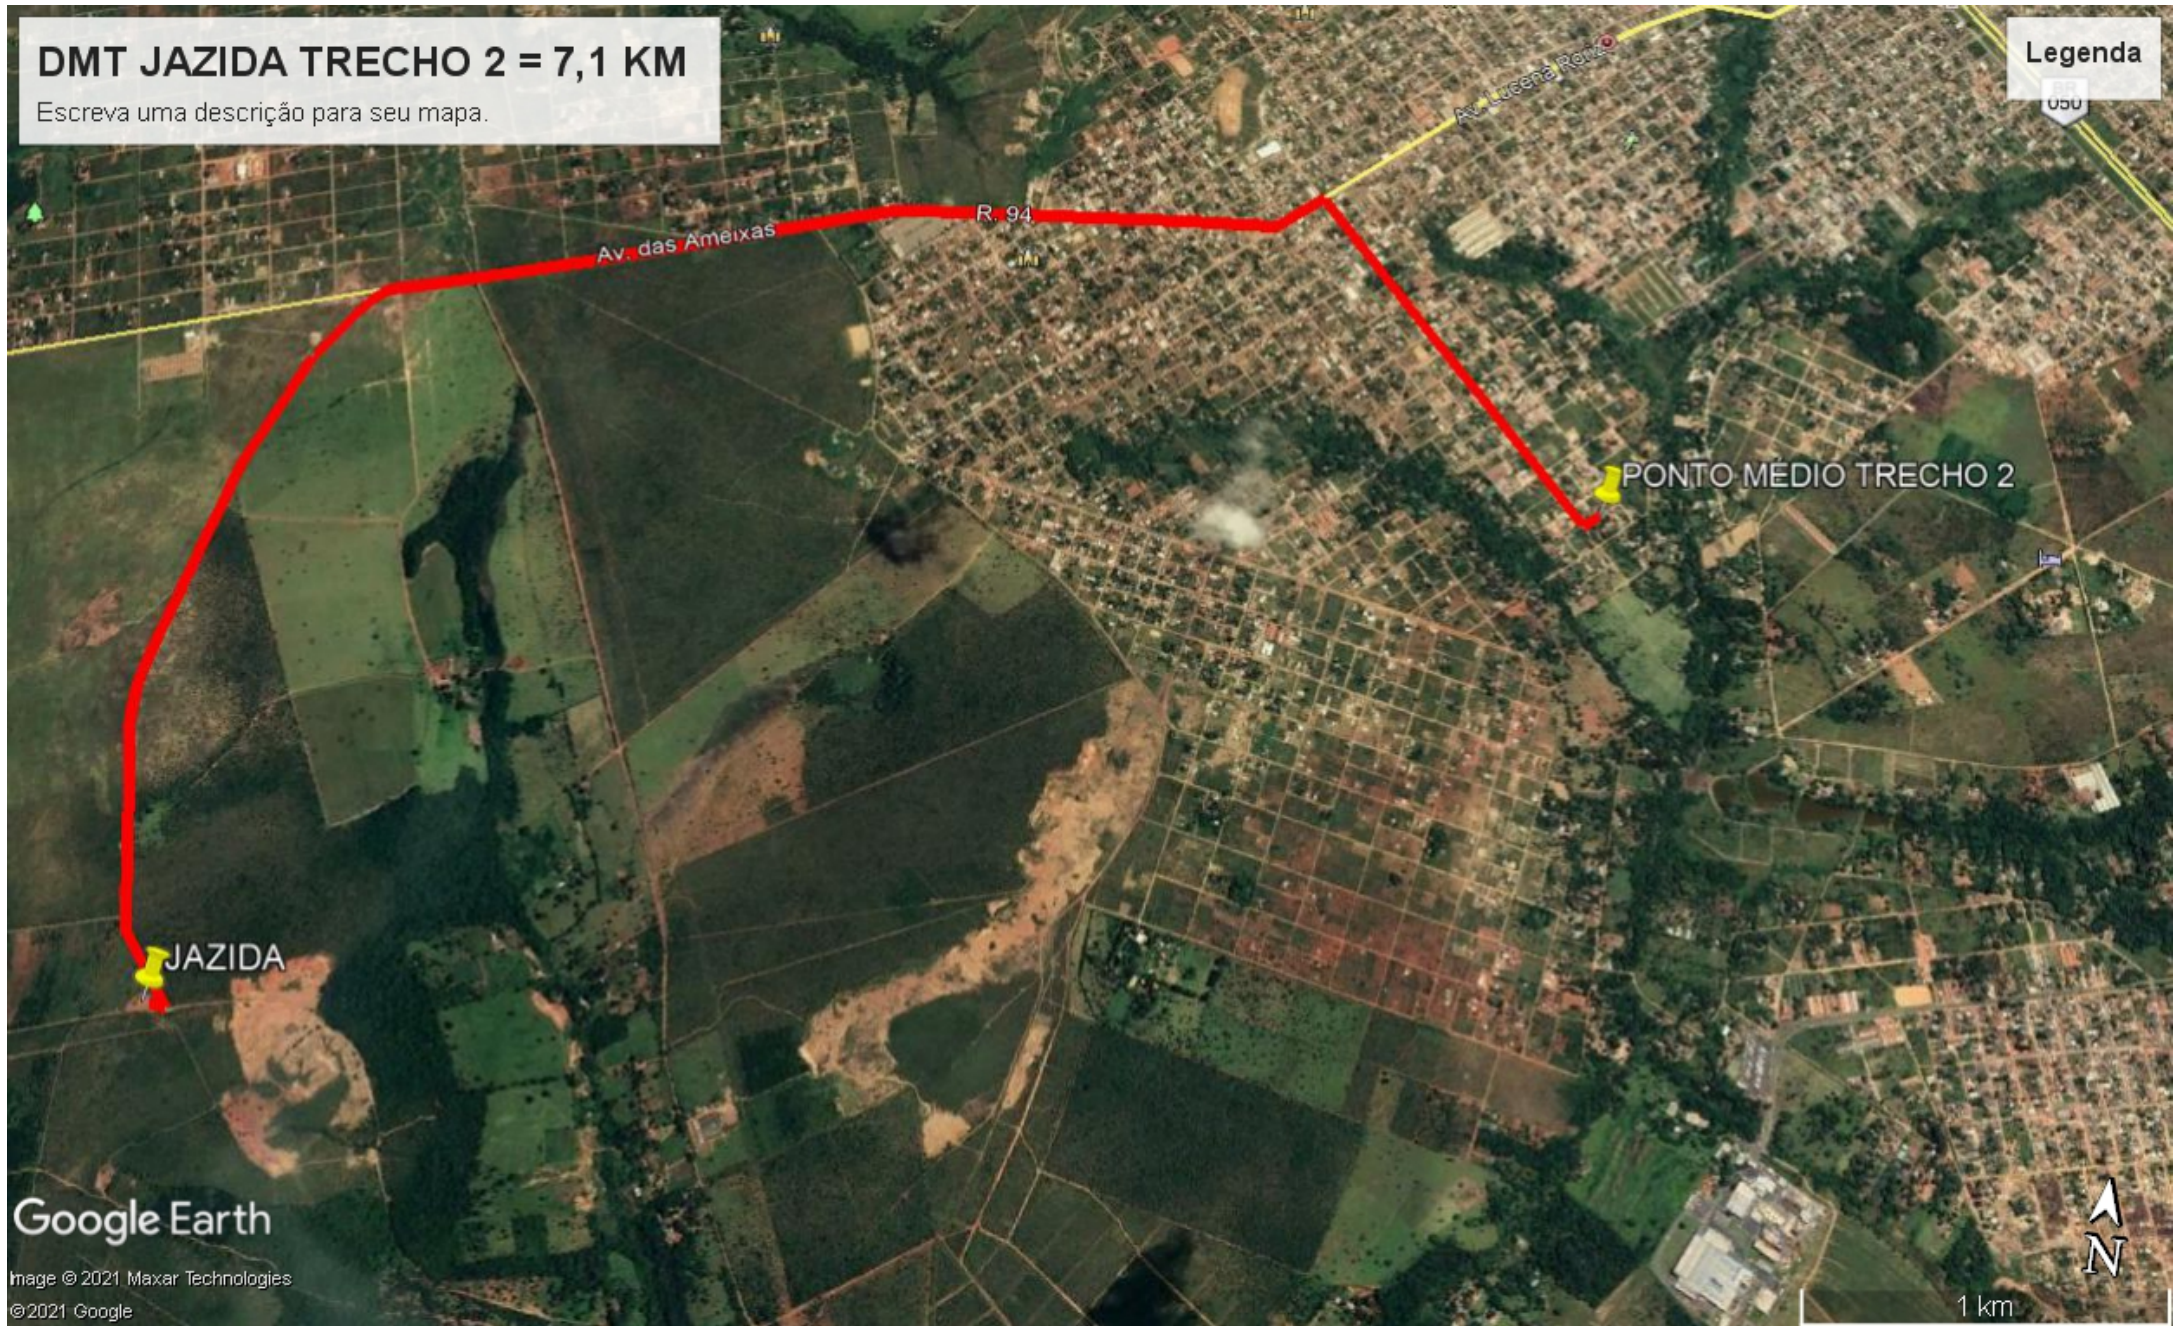

Escreva uma descrição para seu mapa.

Legenda

Google Earth

Image Landsat / Copernicus
Image © 2021 Maxar Technologies
© 2021 Google

Antonio Vieira

DMT BOTAFORA TRECHO 1 = 4,8 KM

Escreva uma descrição para seu mapa.

Legenda

Google Earth

Image © 2021 Maxar Technologies
© 2021 Google

Antonio Vitor

DMT BOTAFORA 7,1 KM

Escreva uma descrição para seu mapa.

Legenda

Google Earth

Image © 2021 Maxar Technologies
© 2021 Google

mitiano vilas

DMT JAZIDA TRECHO 1 = 4,8 KM

Escreva uma descrição para seu mapa.

Legenda

PONTO MÉDIO TRECHO 1

JAZIDA

Google Earth

Image © 2021 Maxar Technologies
© 2021 Google

1 km

Miltono Vieira

DMT JAZIDA TRECHO 2 = 7,1 KM

Escreva uma descrição para seu mapa.

Legenda

Google Earth

Image © 2021 Maxar Technologies
© 2021 Google